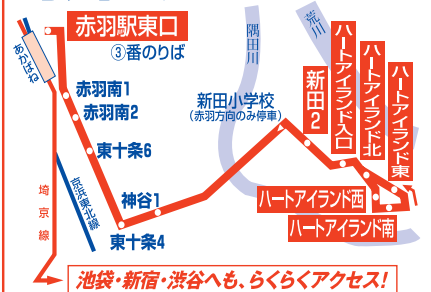

止…ハートアイランド東止

新田二丁目 発 平成20年3月30日新設

赤25 赤羽駅東口ゆき

	平日	土曜 祭日の時は日祝	日祝
6	19 42	34 59	34 59
7	03 17 33 49	25 49	25 49
8	05 21 37 55	13 36	13 36
9	13 28 46	01 26 49	01 26 49
10	06 25 48	11 29 43 58	11 29 43 58
11	09 35 58	13 28 43 58	13 28 43 58
12	23 48	13 28 43 58	13 28 43 58
13	13 36	13 27 48	13 27 48
14	03 28 53	09 28 43 58	09 28 43 58
15	18 41	13 28 43 58	13 28 43 58
16	04 22 40 59	16 43 58	16 43 58
17	14 29 41 59	13 28 43 58	13 28 43 58
18	14 29 44 59	28 48	28 48
19	14 44 59	34 57	34 57
20	15 32	45	45
21	05 27	32	32
22		20	20
23			

ハートアイランド入口 発 平成20年3月30日新設

赤25 赤羽駅東口ゆき

	平日	土曜 祭日の時は日祝	日祝
6	18 41	33 58	33 58
7	01 16 31 47	24 48	24 48
8	03 19 35 53	12 35	12 35
9	11 27 45	00 25 48	00 25 48
10	05 24 47	10 28 42 57	10 28 42 57
11	08 34 57	12 27 42 57	12 27 42 57
12	22 47	12 27 42 57	12 27 42 57
13	12 35	12 26 47	12 26 47
14	02 27 52	08 27 42 57	08 27 42 57
15	17 40	12 27 42 57	12 27 42 57
16	03 21 39 57	15 42 57	15 42 57
17	12 27 40 57	12 27 42 57	12 27 42 57
18	12 27 42 57	27 47	27 47
19	12 42 57	33 56	33 56
20	13 31	44	44
21	04 26	31	31
22		19	19
23			

国際興業バス 平成20年3月30日新設

赤25 ハートアイランド循環 → 赤羽駅

時刻表

池袋・新宿・渋谷へも、らくらくアクセス!

お問合せ: 赤羽営業所 03-3900-1211

時刻表も、運行情報も、

3/31からは 運賃・経路検索も。

パソコンでも、ケータイでも。