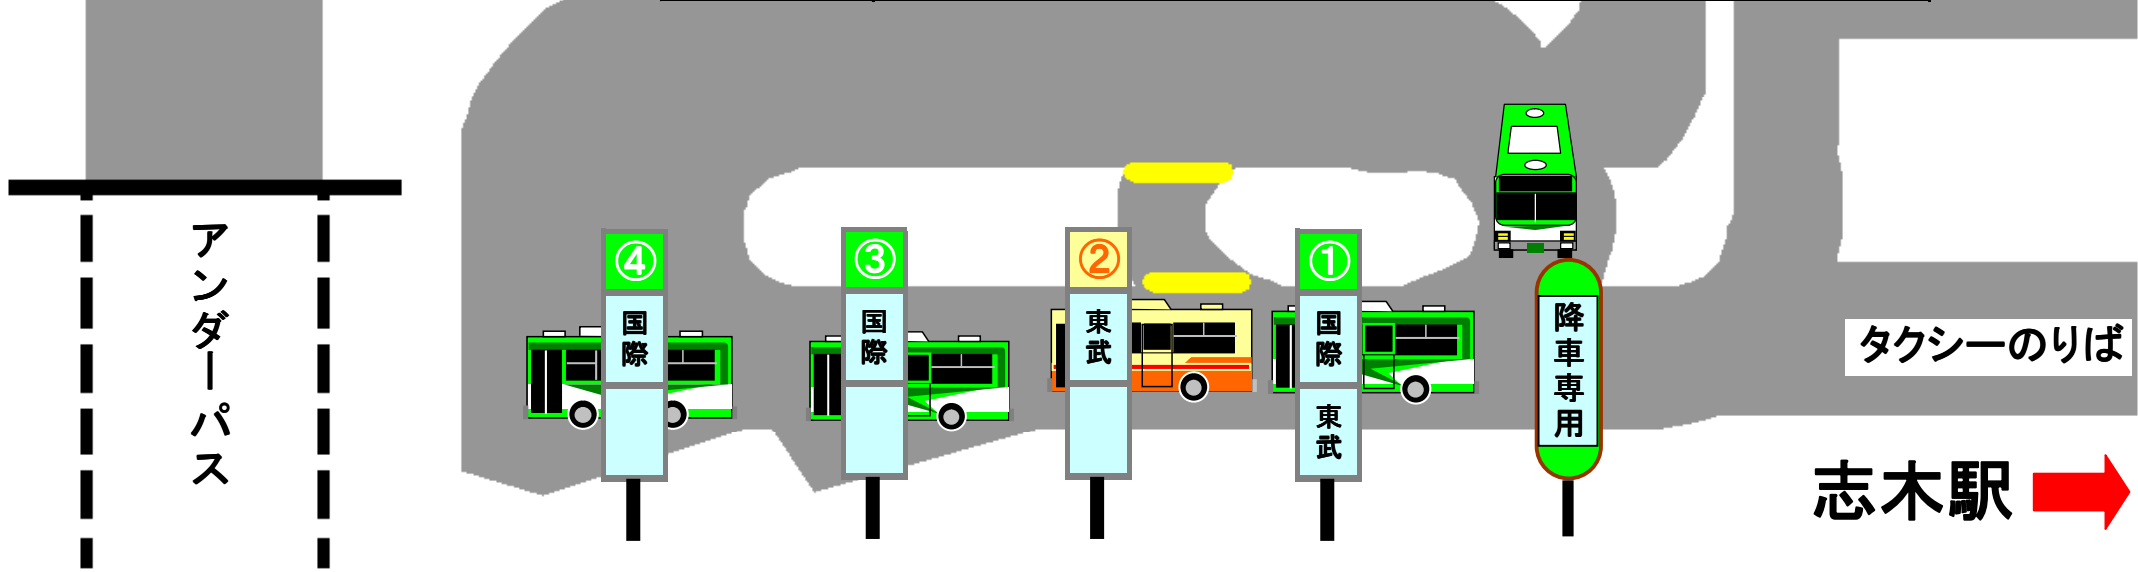

# 志木駅東口 新バス停使用開始のお知らせ

毎度ご利用ありがとうございます。構内改良工事完成に伴いバスのりばを変更いたします。

平成23年  
12/21 (水)  
始発より  
使用開始します

のりば	行先
①	(国際) (東武) 朝霞駅南口 柳瀬川駅 朝霞駅東口 新座車庫 ゆき
②	(東武) 下南畑 富士見高校 ゆき
③	(国際) 浦和駅西口 宗岡回り 宗岡循環 宗岡小学校 ゆき
④	(国際) 南与野駅 宿回り 宗岡循環 中宗岡 深夜バス 下宗岡3 ゆき