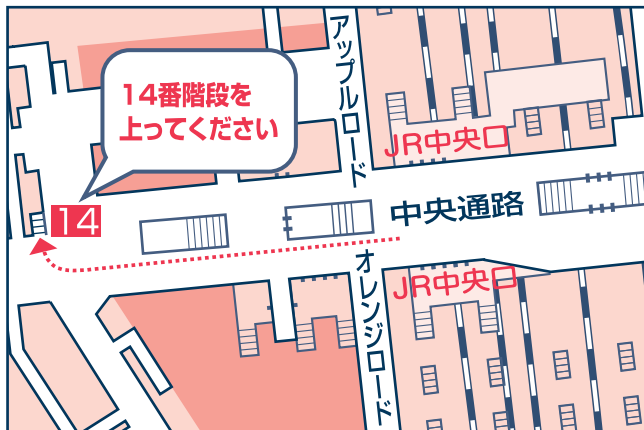

JR山手線の最終電車  
に間に合えば、その先は  
**国際興業の  
深夜急行バス**  
にバトンタッチ!

池袋駅西口 1:05発 1:20発

ミッドナイトアロー  
深夜急行バス

③ 乗場 成増・朝霞台 ゆき  
平日深夜に毎晩運行!

② 乗場 朝霞台・新座 ゆき  
④ 乗場 浦和・大宮 ゆき  
⑤ 乗場 南浦和・東浦和 ゆき  
⑥ 乗場 高島平・中浦和 ゆき  
⑧ 乗場 光が丘・和光市 ゆき

のりば案内図

池袋西口公園前 **バスターミナル** から発車します。

【地上】

【地下】

- ③ のりば — (1:05発) 成増・朝霞台ゆき
- ② のりば — (1:20発) 朝霞台・新座ゆき
- ④ のりば — (1:20発) 浦和・大宮ゆき

- ⑤ のりば — (1:20発) 南浦和・東浦和ゆき
- ⑥ のりば — (1:20発) 高島平・中浦和ゆき
- ⑧ のりば — (1:20発) 光が丘・和光市ゆき