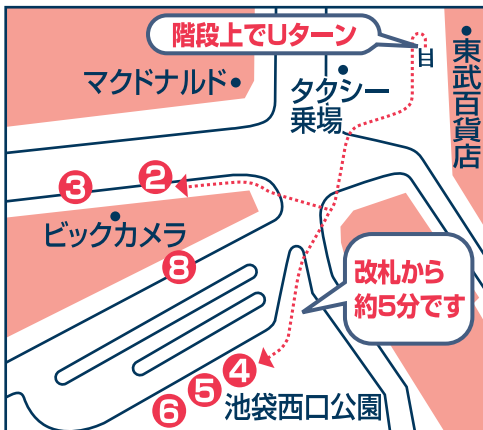

JR山手線の最終電車  
に間に合えば、その先は  
**国際興業の  
深夜急行バス**  
にバトンタッチ!

池袋駅西口 1:05発 1:20発

ミッドナイトアロー  
深夜急行バス

③ 乗場 成増・朝霞台 ゆき  
平日深夜に毎晩運行!

② 乗場 朝霞台・新座 ゆき  
④ 乗場 浦和・大宮 ゆき  
⑤ 乗場 南浦和・東浦和 ゆき  
⑥ 乗場 高島平・中浦和 ゆき  
⑧ 乗場 光が丘・和光市 ゆき

のりば案内図

池袋西口公園前 **バスターミナル** から発車します。

【地上】

【地下】

- ③ のりば — (1:05発) 成増・朝霞台ゆき
- ② のりば — (1:20発) 朝霞台・新座ゆき
- ④ のりば — (1:20発) 浦和・大宮ゆき

- ⑤ のりば — (1:20発) 南浦和・東浦和ゆき
- ⑥ のりば — (1:20発) 高島平・中浦和ゆき
- ⑧ のりば — (1:20発) 光が丘・和光市ゆき

接続のご案内

- 時刻は平日のものです。(平成22年11月現在)
- 列車の遅れ等により、バスに接続できない場合がございます。表記の時刻はあくまでも目安としてご利用下さい。

- 深夜急行バスは平日深夜のみの運行です。土曜・日曜・祝日・お盆・年末年始は運休いたします。
- 池袋駅西口のみご乗車が可能です。途中停留所からのご乗車はできません。
- 運賃は前払いです。あらかじめご注意ください。
- 満員になりますとご乗車いただけません。あらかじめご了承ください。
- お乗り越しにご注意ください。所定の差額運賃をお支払いいただきます。また、復路の送還はお引受できません。