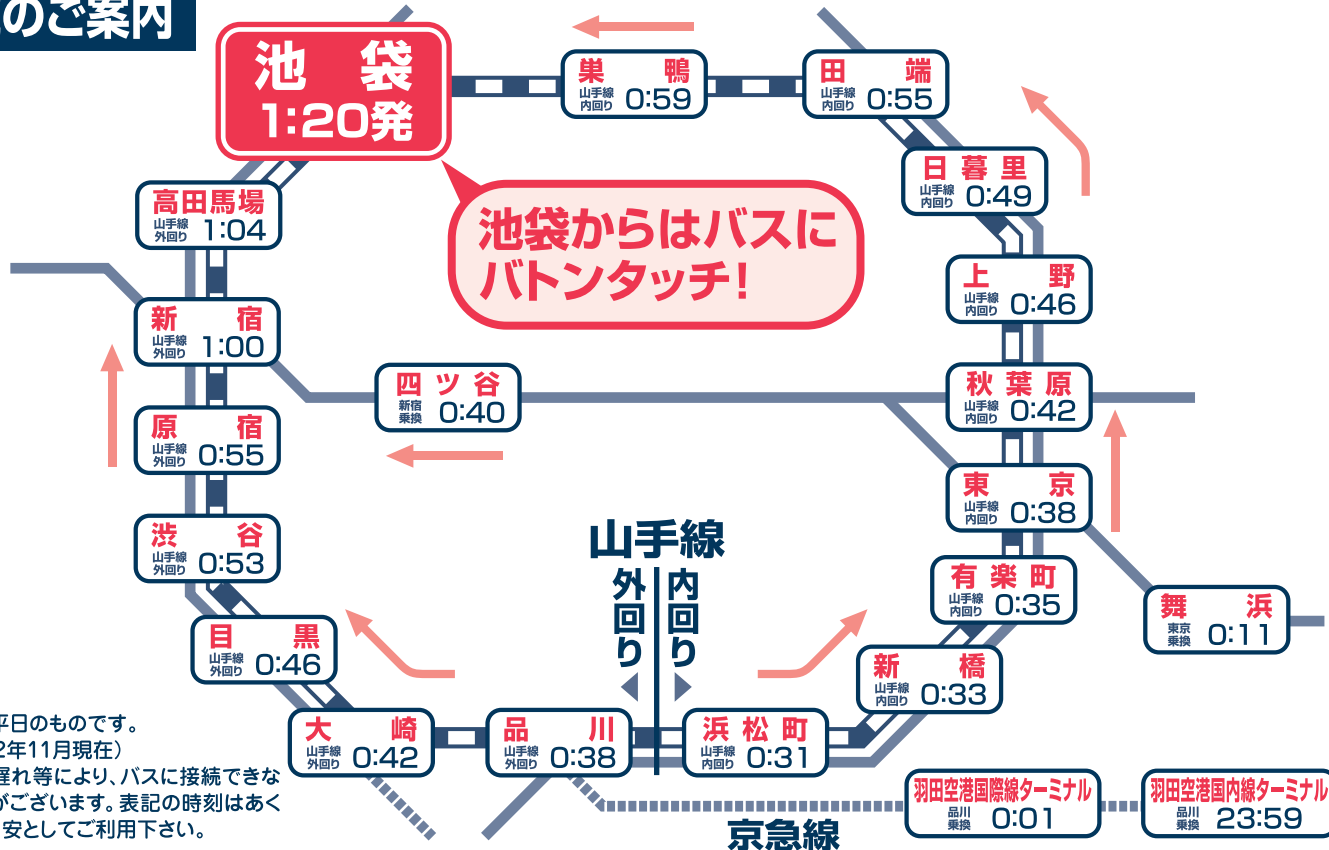

JR山手線の最終電車  
に間に合えば、その先は  
**国際興業の  
深夜急行バス**  
にバトンタッチ!

池袋駅西口 1:05発 1:20発

ミッドナイトアロー  
深夜急行バス

③ 乗場 成増・朝霞台 ゆき  
平日深夜に毎晩運行!

② 乗場 朝霞台・新座 ゆき  
④ 乗場 浦和・大宮 ゆき  
⑤ 乗場 南浦和・東浦和 ゆき  
⑥ 乗場 高島平・中浦和 ゆき  
⑧ 乗場 光が丘・和光市 ゆき

のりば案内図

池袋西口公園前 **バスターミナル** から発車します。

【地上】

【地下】

- ③ のりば — (1:05発) 成増・朝霞台ゆき
- ② のりば — (1:20発) 朝霞台・新座ゆき
- ④ のりば — (1:20発) 浦和・大宮ゆき

- ⑤ のりば — (1:20発) 南浦和・東浦和ゆき
- ⑥ のりば — (1:20発) 高島平・中浦和ゆき
- ⑧ のりば — (1:20発) 光が丘・和光市ゆき

接続のご案内

- 時刻は平日のものです。(平成22年11月現在)
- 列車の遅れ等により、バスに接続できない場合がございます。表記の時刻はあくまでも目安としてご利用下さい。

- 深夜急行バスは平日深夜のみの運行です。土曜・日曜・祝日・お盆・年末年始は運休いたします。
- 池袋駅西口のみご乗車が可能です。途中停留所からのご乗車はできません。
- 運賃は前払いです。あらかじめご注意ください。
- 満員になりますとご乗車いただけません。あらかじめご了承ください。
- お乗り越しにご注意ください。所定の差額運賃をお支払いいただきます。また、復路の送還はお引受できません。